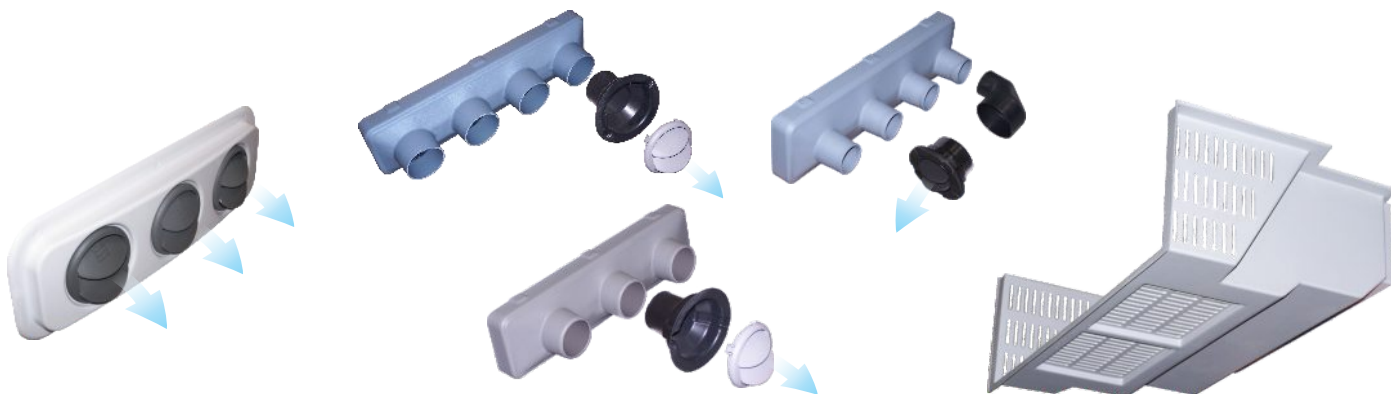

Comandi manuali
Commandes manuelles
Manual controls
Manuelle Bedienungen
Contrôles manuels

❄️ 12V cod.20201435
24V cod.20201436

Centralina elettronica
Centrale digitale de contrôle
Digital control unit
Digitales Steuergerät
Centralita digital de control

❄️ 12V cod.20201467
24V cod.20201468

❄️ 12V cod.20201506
24V cod.20201515

❄️ (E 40) - Solo AC / Only AC / Seulement Climatisation / Nur Klimatisierung / Seulemente AA

□ Uscita tubi DX / RIGHT side fittings / Sortie tuyaux à DROITE / Schlauchausgang an der RECHTEN Seite / Reacores al lado DERECHO