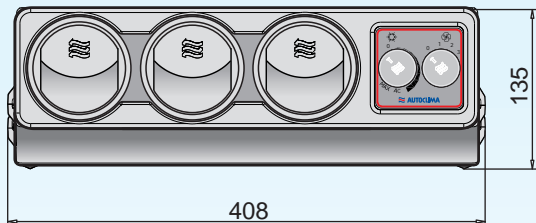

 Evaporatore per montaggio sottotetto, dedicato alla climatizzazione di spazi di media dimensione. Disponibile anche con uscita tubi a destra, con comandi manuali o con centralina elettronica di controllo.

 Evaporateur pour montage sous plafond, conçu pour la climatisation de spaces de moyenne dimension. Disponible aussi avec sortie tuyaux à droite, avec commandes manuelles ou centrale digitale de contrôle.

 Evaporator under-roof mounted, used for conditioning medium sized spaces. Also available with fittings on right side, with manual controls or digital control unit.

 Verdampfer für die Montage unterhalb vom Dach, benutzt für die Klimatisierung von mittelgrösseren Räume. Auch mit Schlauchausgang an der rechten Seite, mit manuelle Bedienungen oder digitales Steuergerät lieferbar.

 Evaporador para montar bajo del techo, usado para el acondicionamiento de espacios medianos. También disponible con recores para ser montado al lado derecho, con controles manuales o con centralita digital de control.