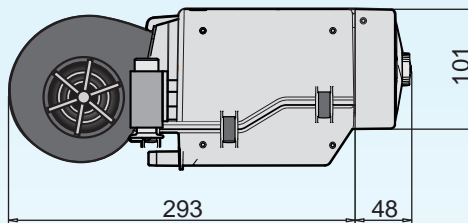

Comandi manuali
Commandes manuelles
Manual controls
Manuelle Bedienungen
Contrôles manuels

❄️ 12V cod.20201435
24V cod.20201436

Centralina elettronica
Centrale digitale de contrôle
Digital control unit
Digitales Steuergerät
Centralita digital de control

❄️ 12V cod.20201467
24V cod.20201468

❄️ 12V cod.20201506
24V cod.20201515

❄️ (E 40) - Solo AC / Only AC / Seulement Climatisation / Nur Klimatisierung / Seulemente AA

□ Uscita tubi DX / RIGHT side fittings / Sortie tuyaux à DROITE / Schlauchausgang an der RECHTEN Seite / Reacores al lado DERECHO

A richiesta sono disponibili accessori per la distribuzione dell'aria ed un kit copertura per il fissaggio sottotetto.
Sur demande sont disponibles accessoires pour la distribution de l'air et une cage pour installation sous toit.
Upon request are available accessories for air distribution and a casing kit for under-roof installation.
Auf Anfrage sind vorhandene Zubehöre für Luftzufuhr und ein Unterdach Verdampfersdeckungskit lieferbar.
Sobre consulta están disponibles accesorios por la distribución de l'aire y un kit de cobertura evaporador bajo techo.