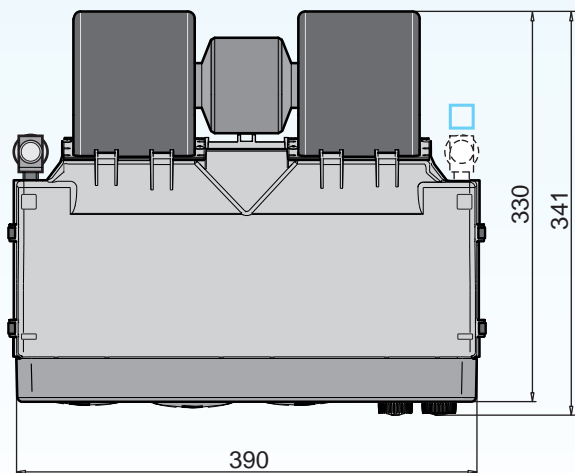

Comandi manuali
Commandes manuelles
Manual controls
Manuelle Bedienungen
Contrôles manuels

❄️ 12V cod.20201435
24V cod.20201436

Centralina elettronica
Centrale digitale de contrôle
Digital control unit
Digitales Steuergerät
Centralita digital de control

❄️ 12V cod.20201467
24V cod.20201468

❄️ 12V cod.20201506
24V cod.20201515

❄️ (E 40) - Solo AC / Only AC / Seulement Climatisation / Nur Klimatisierung / Seulemente AA

□ Uscita tubi DX / RIGHT side fittings / Sortie tuyaux à DROITE / Schlauchausgang an der RECHTEN Seite / Reacores al lado DERECHO

A richiesta sono disponibili accessori per la distribuzione dell'aria ed un kit copertura per il fissaggio sottotetto.
Sur demande sont disponibles accessoires pour la distribution de l'air et une cage pour installation sous toit.
Upon request are available accessories for air distribution and a casing kit for under-roof installation.
Auf Anfrage sind vorhandene Zubehöre für Luftzufuhr und ein Unterdach Verdampfersdeckungskit lieferbar.
Sobre consulta están disponibles accesorios por la distribución de l'aire y un kit de cobertura evaporador bajo techo.