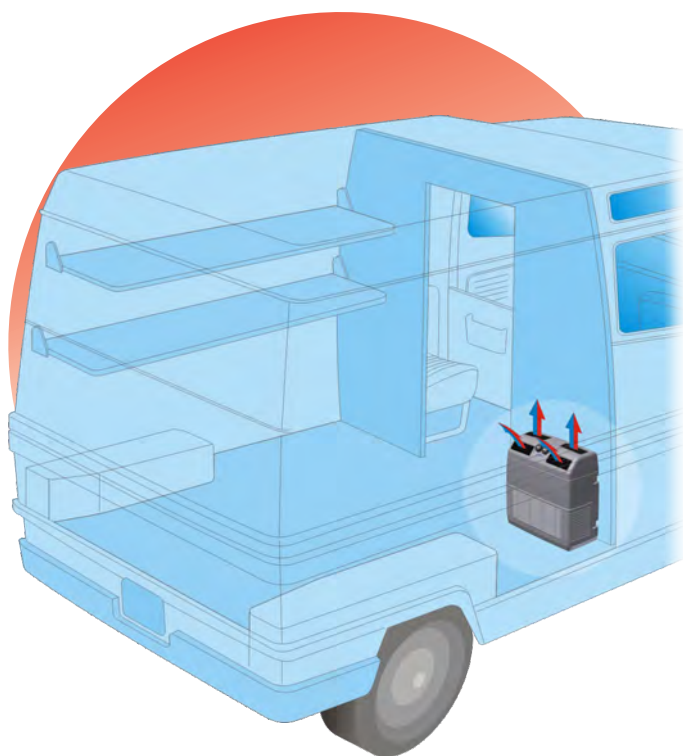

AUTOCLIMA
QUALITY & COMFORT

EVAPORATORE / EVAP.-RISC. VERTICAL 3

EV 40/3 - EVH 40/3

 Evaporatore verticale, disegnato per l'installazione contro la parete posteriore della cabina. Disponibile anche nella versione con funzione di riscaldamento; con comandi manuali o con centralina elettronica di controllo.

 Evaporateur vertical conçu pour l'installation contre la paroi postérieure de la cabine. Egalement disponible avec fonction de chauffage; avec commandes manuelles ou centrale digitale de contrôle.

 Vertical evaporator designed for installation against the rear wall of the cab. Available with additional heating function too; with manual controls or digital control unit.

 Senkrechter Verdampfer für die installation an der Hinterwand der Kabine. Verfügbare auch mit Heizungsfunktion; mit manuelle Bedienungen oder digitales Steuergerät lieferbar.

 Evaporador vertical diseñado para instalación contra la pared trasera de la cabina. También disponible con función de calefacción; con controles manuales o con centralita digital de control.