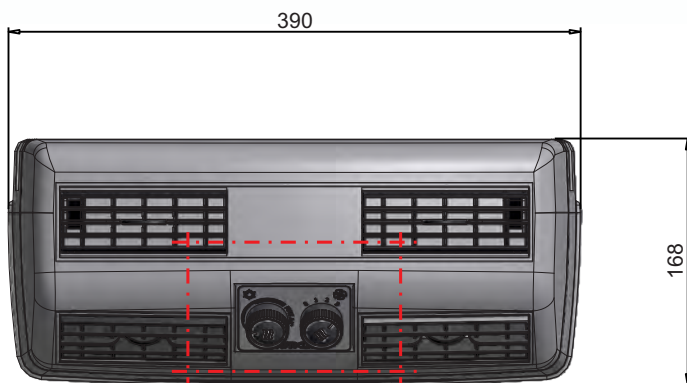

EVAPORATORE (a parete) EV 40/3

cod. 20201540 (12V) / cod. 20201541 (24V)

EVAPORATORE (a parete) EVH 40/3

cod. 20201542 (12V) / cod. 20201543 (24V)

COMANDI
COMMANDES
CONTROLS
KONTROLLEN
CONTROLES

Comandi manuali
Commandes manuelles
Manual controls
Manuelle Kontrollen
Controles manuales

Centralina digitale di controllo (OPTIONAL)
Centrale digitale de contrôle (OPTIONNEL)
Digital control unit (OPTIONAL)
Digitales Steuergerät (OPTIONAL)
Centralita digital de control (OPCIONAL)

(EVH 40/3)

Dati tecnici nominali	Données techniques nominaux	Nominal technical data	Technische Nominal-Eigenheiten	Datos técnicos	EV 40/3 - EVH 40/3
• Potenza frigorifera	• Puissance frigorifique	• Cooling capacity	• Kälteleistung	• Potencia frigorífica	4,6 kW (EV) - 4,3 kW (EVH)
• Potenza riscaldamento	• Puissance chauffage	• Heating capacity	• Heizleistung	• Potencia calefactora	4,5 kW (EVH)
• Tensione alimentazione	• Tension d'alimentation	• Working voltage	• Spannung	• Tension de alimentacion	12Vc.c / 24Vc.c
• Assorbimento elettrico	• Absorption électrique	• Power consumption	• Stromverbrauch	• Intensidad absorbida	13A (12V) / 7A (24V)
• Portata aria	• Débit air	• Air flow	• Gebläseleistung	• Caudal de aire	530 m³/h (EV) - 450 m³/h (EVH)
• Refrigerante	• Réfrigérant	• Coolant	• Kuehlmittel	• Refrigerador	R134a
• Peso	• Poids	• Weight	• Gewicht	• Peso	7 Kg (EV) - 7,5 Kg (EVH)

La nostra società si riserva il diritto di migliorare e modificare ciascuno dei modelli illustrati, senza alcun preavviso.

Notre Société se réserve le droit d'améliorer et de modifier sans aucun préavis chacun des modèles ci-illustrés.

The company reserves the right to modify any design in the model without prior notice as per our policy of continuous improvement of design, quality and performance.

Unsere Firma behält sich das Recht vor, jeden Modell hier erlautet ohne Vorankündigung zu ändern und verbessern.

La compañía se reserva el derecho a modificar cualquier diseño en los modelos sin previo aviso debido a la política de continua mejora en el diseño, en la calidad y en el rendimiento

Autoclima S.p.A. - 10020 Cambiano (TO) - ITALY
Via Cavalieri di Vittorio Veneto, 15 - Tel. 011.94.43.210 - Fax 011.94.43.230
Internet: <http://www.autoclima.com> e-mail: sales@autoclima.com

STAMPATO IN ITALIA - RIPRODUZIONE VIETATA

Cod. 80819202