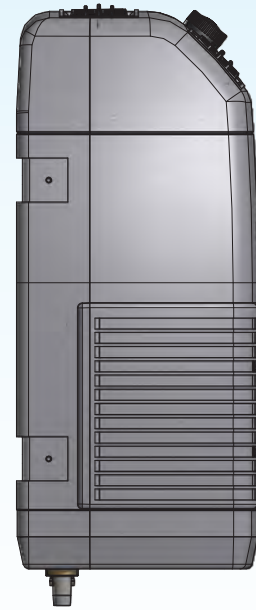

AUTOCLIMA
QUALITY & COMFORT

EVAPORATORE / EVAP.-RISC. VERTICAL 3

EV 40/3 - EVH 40/3

 Evaporatore verticale, disegnato per l'installazione contro la parete posteriore della cabina. Disponibile anche nella versione con funzione di riscaldamento; con comandi manuali o con centralina elettronica di controllo.

 Evaporateur vertical conçu pour l'installation contre la paroi postérieure de la cabine. Egalement disponible avec fonction de chauffage; avec commandes manuelles ou centrale digitale de contrôle.

 Vertical evaporator designed for installation against the rear wall of the cab. Available with additional heating function too; with manual controls or digital control unit.

 Senkrechter Verdampfer für die installation an der Hinterwand der Kabine. Verfügbare auch mit Heizungsfunktion; mit manuelle Bedienungen oder digitales Steuergerät lieferbar.

 Evaporador vertical diseñado para instalación contra la pared trasera de la cabina. También disponible con función de calefacción; con controles manuales o con centralita digital de control.

EVAPORATORE (a parete) EV 40/3

cod. 20201540 (12V) / cod. 20201541 (24V)

EVAPORATORE (a parete) EVH 40/3

cod. 20201542 (12V) / cod. 20201543 (24V)

COMANDI
COMMANDES
CONTROLS
KONTROLLEN
CONTROLES

Comandi manuali
Commandes manuelles
Manual controls
Manuelle Kontrollen
Controles manuales