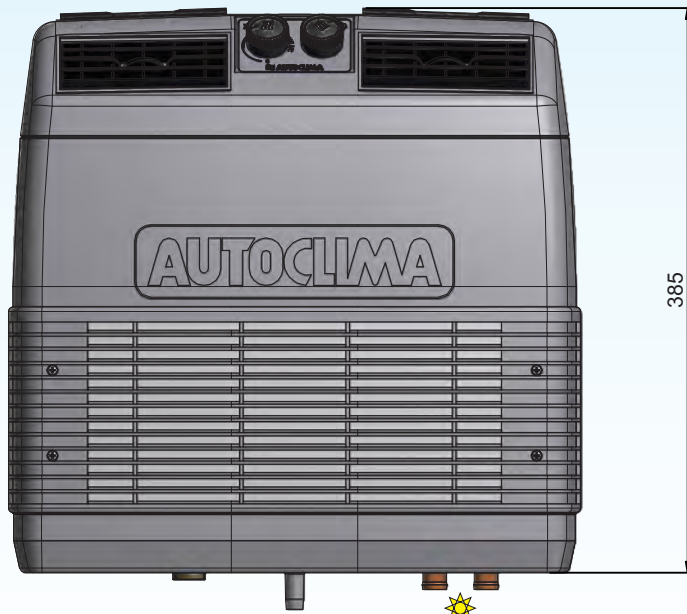

EVAPORATORE (a parete) EV 40/3

cod. 20201540 (12V) / cod. 20201541 (24V)

EVAPORATORE (a parete) EVH 40/3

cod. 20201542 (12V) / cod. 20201543 (24V)

COMANDI
COMMANDES
CONTROLS
KONTROLLEN
CONTROLES

Comandi manuali
Commandes manuelles
Manual controls
Manuelle Kontrollen
Controles manuales

Centralina digitale di controllo (OPTIONAL)
Centrale digitale de contrôle (OPTIONNEL)
Digital control unit (OPTIONAL)
Digitales Steuergerät (OPTIONAL)
Centralita digital de control (OPCIONAL)

(EVH 40/3)

Dati tecnici nominali	Données techniques nominaux	Nominal technical data	Technische Nominal-Eigenheiten	Datos técnicos	EV 40/3 - EVH 40/3
• Potenza frigorifera	• Puissance frigorifique	• Cooling capacity	• Kälteleistung	• Potencia frigorífica	4,6 kW (EV) - 4,3 kW (EVH)
• Potenza riscaldamento	• Puissance chauffage	• Heating capacity	• Heizleistung	• Potencia calefactora	4,5 kW (EVH)
• Tensione alimentazione	• Tension d'alimentation	• Working voltage	• Spannung	• Tension de alimentacion	12Vc.c / 24Vc.c
• Assorbimento elettrico	• Absorption électrique	• Power consumption	• Stromverbrauch	• Intensidad absorbida	13A (12V) / 7A (24V)
• Portata aria	• Débit air	• Air flow	• Gebläseleistung	• Caudal de aire	530 m³/h (EV) - 450 m³/h (EVH)
• Refrigerante	• Réfrigérant	• Coolant	• Kuehlmittel	• Refrigerador	R134a
• Peso	• Poids	• Weight	• Gewicht	• Peso	7 Kg (EV) - 7,5 Kg (EVH)

La nostra società si riserva il diritto di migliorare e modificare ciascuno dei modelli illustrati, senza alcun preavviso.

Notre Société se réserve le droit d'améliorer et de modifier sans aucun préavis chacun des modèles ci-illustrés.

The company reserves the right to modify any design in the model without prior notice as per our policy of continuous improvement of design, quality and performance.

Unsere Firma behält sich das Recht vor, jeden Modell hier erlautet ohne Vorankündigung zu ändern und verbessern.

La compañía se reserva el derecho a modificar cualquier diseño en los modelos sin previo aviso debido a la política de continua mejora en el diseño, en la calidad y en el rendimiento

Autoclima S.p.A. - 10020 Cambiano (TO) - ITALY
Via Cavalieri di Vittorio Veneto, 15 - Tel. 011.94.43.210 - Fax 011.94.43.230
Internet: <http://www.autoclima.com> e-mail: sales@autoclima.com

STAMPATO IN ITALIA - RIPRODUZIONE VIETATA

Cod. 80819202